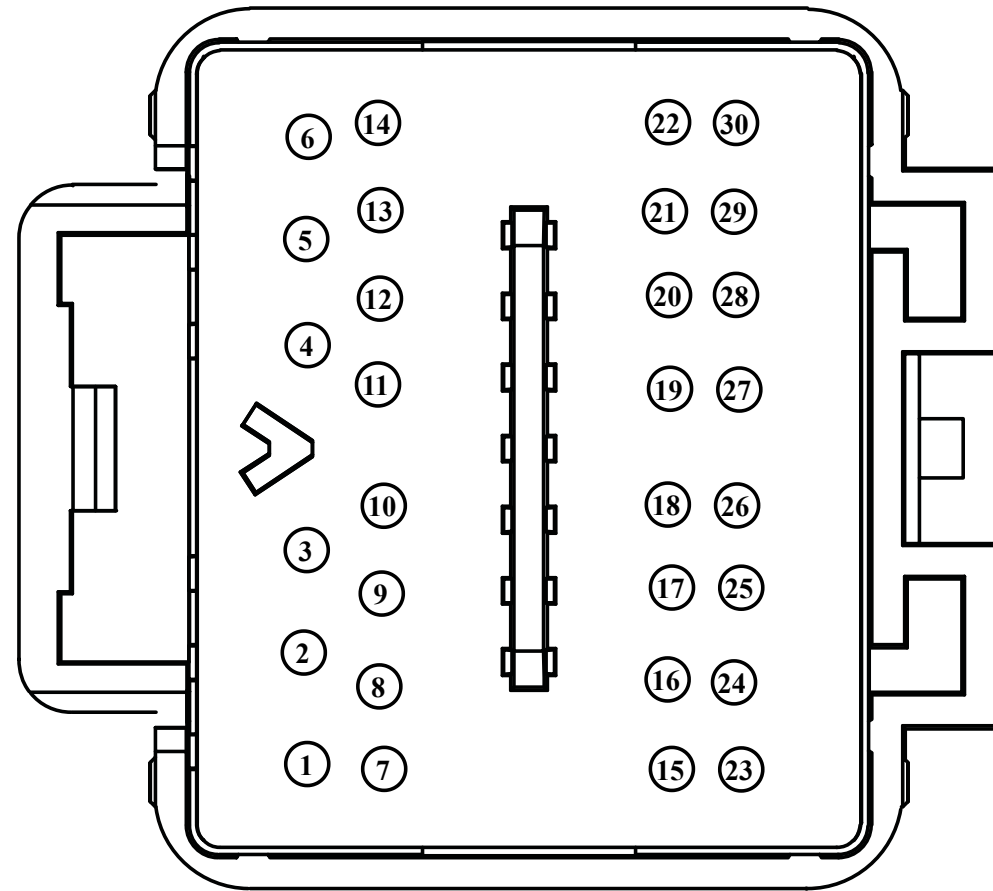

Inline: C212	Description INLINE	Color NA	Harness 14A005 14401	Base Part #	Service Pigtail Not Available
------------------------	------------------------------	--------------------	--------------------------------	--------------------	---

MALE
Harness 14A005

FEMALE
Harness 14401

Terminal Part Number	Service Part Number	Size
JU5T-14421-BB	LU2Z-14421-BA	1.20
JU5T-14421-AB	LU2Z-14421-BA	1.20
DU5T-14421-FA	EU2Z-14421-BA	0.64
9U5T-14421-BA	EU2Z-14421-BA	0.64
3F2T-14474-SA	DU2Z-14474-BA	0.64
3F2T-14474-RA	DU2Z-14474-BA	0.64
9U5T-14474-DB	DU2Z-14474-AA	0.64
9U5T-14474-EB	DU2Z-14474-AA	0.64

Pin	Circuit	Gauge	Qualifier	Terminal Part Number
1	CBP21 (BU-GY)	22		JU5T-14421-BB
2	SBP07 (WH-RD)	20		JU5T-14421-BB
3	CPL26 (GN-VT)	22		JU5T-14421-AB JU5T-14421-BB
4	CDC26 (GY-OG)	22		JU5T-14421-BB
5	SBP03 (BU-RD)	18		*JU5T-14421-AB
6	CBP35 (YE-GY)	22		JU5T-14421-BB
7	VH478 (BN-YE)	22		DU5T-14421-FA
7	VMM36 (YE-GY)	22		DU5T-14421-FA
8	CAP47 (GN)	22		DU5T-14421-FA
8	VMM37 (GY-BN)	22		DU5T-14421-FA
9	CPL93 (GY-OG)	22		DU5T-14421-FA
10	CLF73 (BN-GN)	22		DU5T-14421-FA
11	CLF74 (WH-GN)	22		DU5T-14421-FA
12	VH470 (WH-OG)	22		DU5T-14421-FA
13	VH413 (WH-BU)	22		DU5T-14421-FA
14	LH111 (BN-WH)	22		DU5T-14421-FA
15	VPL56 (BU-GY)	22		DU5T-14421-FA
16	RPK07 (GN-OG)	22		DU5T-14421-FA
17	VPK07 (BU-GY)	22		DU5T-14421-FA
18	CLF70 (GN)	22		DU5T-14421-FA
19	CLF71 (VT-WH)	22		DU5T-14421-FA
20	RH111 (GY-BU)	22		DU5T-14421-FA
21	VH414 (GN-BU)	22		DU5T-14421-FA
22	VH469 (GN-BN)	22		DU5T-14421-FA
23	VDB06 (GY-OG)	22		DU5T-14421-FA
24	VDB07 (VT-OG)	22		DU5T-14421-FA
25	RME10 (WH-OG)	22		DU5T-14421-FA 9U5T-14421-BA
26	VME10 (WH-VT)	22		DU5T-14421-FA 9U5T-14421-BA
27	VME16 (VT-GY)	20		9U5T-14421-BA
28	RME16 (YE-GY)	20		9U5T-14421-BA
29	VLN04 (VT-GY)	22		DU5T-14421-FA
30	CBX07 (GN-RD)	22		DU5T-14421-FA