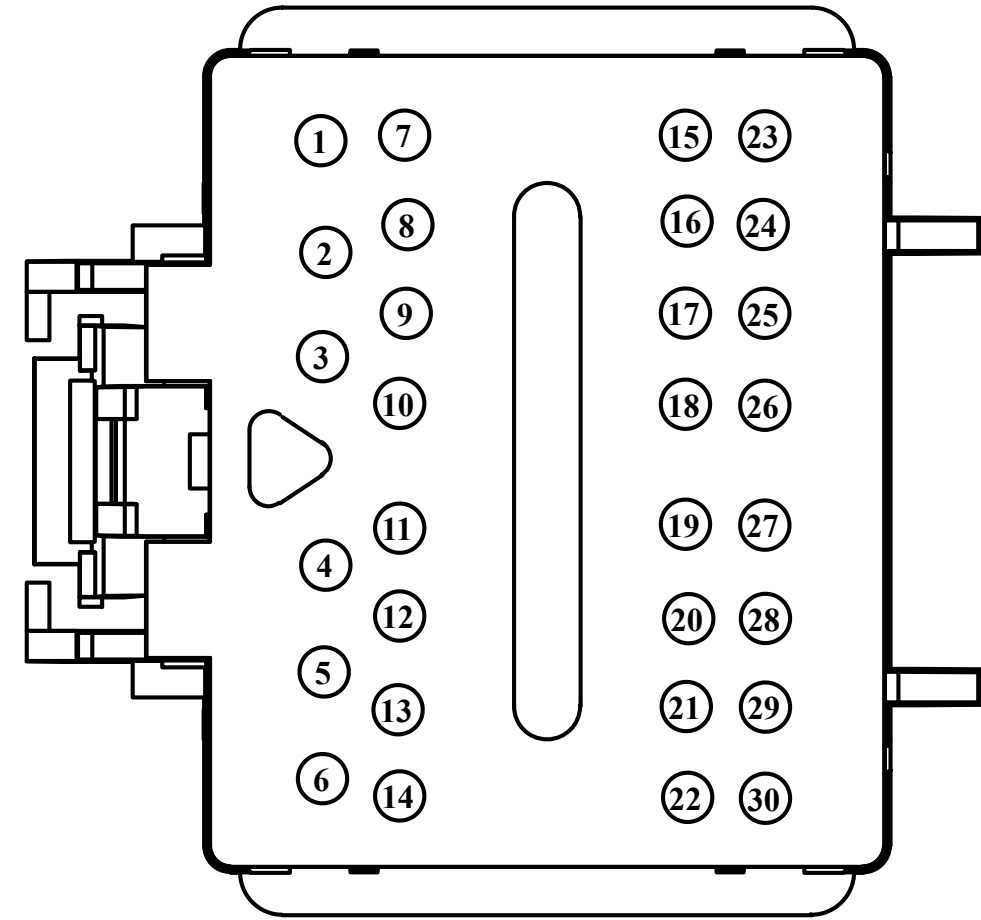

Inline: C212	Description INLINE	Color NA	Harness 14A005 14401	Base Part #	Service Pigtail Not Available
------------------------	------------------------------	--------------------	--------------------------------	--------------------	---

MALE
Harness 14A005

FEMALE
Harness 14401

Terminal Part Number	Service Part Number	Size
JU5T-14421-BB	LU2Z-14421-BA	1.20
JU5T-14421-AB	LU2Z-14421-BA	1.20
DU5T-14421-FA	EU2Z-14421-BA	0.64
9U5T-14421-BA	EU2Z-14421-BA	0.64
3F2T-14474-SA	DU2Z-14474-BA	0.64
3F2T-14474-RA	DU2Z-14474-BA	0.64
9U5T-14474-DB	DU2Z-14474-AA	0.64
9U5T-14474-EB	DU2Z-14474-AA	0.64

Pin	Circuit	Gauge	Qualifier	Terminal Part Number
1	CBP21 (BU-GY)	22		JU5T-14421-BB
2	SBP07 (WH-RD)	20		JU5T-14421-BB
3	CPL26 (GN-VT)	22		JU5T-14421-AB JU5T-14421-BB
4	CDC26 (GY-OG)	22		JU5T-14421-BB
5	SBP03 (BU-RD)	18		*JU5T-14421-AB
6	CBP35 (YE-GY)	22		JU5T-14421-BB
7	VH478 (BN-YE)	22		DU5T-14421-FA
7	VMM36 (YE-GY)	22		DU5T-14421-FA
8	CAP47 (GN)	22		DU5T-14421-FA
8	VMM37 (GY-BN)	22		DU5T-14421-FA
9	CPL93 (GY-OG)	22		DU5T-14421-FA
10	CLF73 (BN-GN)	22		DU5T-14421-FA
11	CLF74 (WH-GN)	22		DU5T-14421-FA
12	VH470 (WH-OG)	22		DU5T-14421-FA
13	VH413 (WH-BU)	22		DU5T-14421-FA
14	LH111 (BN-WH)	22		DU5T-14421-FA
15	VPL56 (BU-GY)	22		DU5T-14421-FA
16	RPK07 (GN-OG)	22		DU5T-14421-FA
17	VPK07 (BU-GY)	22		DU5T-14421-FA
18	CLF70 (GN)	22		DU5T-14421-FA
19	CLF71 (VT-WH)	22		DU5T-14421-FA
20	RH111 (GY-BU)	22		DU5T-14421-FA
21	VH414 (GN-BU)	22		DU5T-14421-FA
22	VH469 (GN-BN)	22		DU5T-14421-FA
23	VDB06 (GY-OG)	22		DU5T-14421-FA
24	VDB07 (VT-OG)	22		DU5T-14421-FA
25	RME10 (WH-OG)	22		DU5T-14421-FA 9U5T-14421-BA
26	VME10 (WH-VT)	22		DU5T-14421-FA 9U5T-14421-BA
27	VME16 (VT-GY)	20		9U5T-14421-BA
28	RME16 (YE-GY)	20		9U5T-14421-BA
29	VLN04 (VT-GY)	22		DU5T-14421-FA
30	CBX07 (GN-RD)	22		DU5T-14421-FA